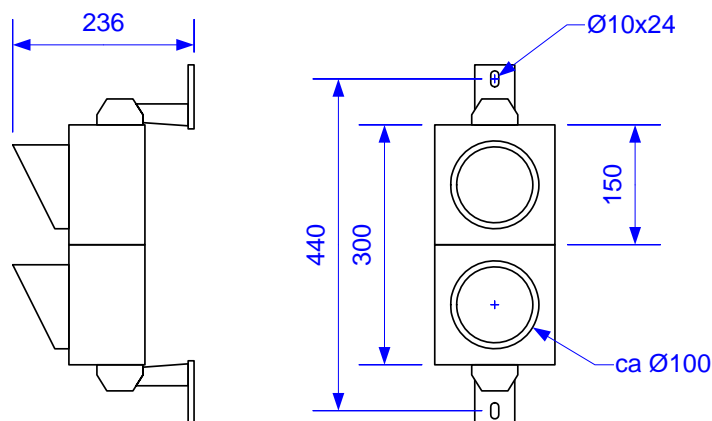

Caractéristiques :

- Feux LED 2 couleurs (rouge-vert)
- Diamètre 100mm
- Carrosserie noire en polycarbonate
- Degré de protection : IP65
- Alimentation : 24 VDC
- Les 37 LEDs puissantes (par couleur) garantissent une luminosité parfaite de jour comme de nuit
- Faible consommation électrique (<4W/couleur)
- Très longue durée de vie donc très peu de frais de maintenance!
- Température d'utilisation : -30°C à 60°C
- Fourni avec 2 pattes de fixation

[mm]