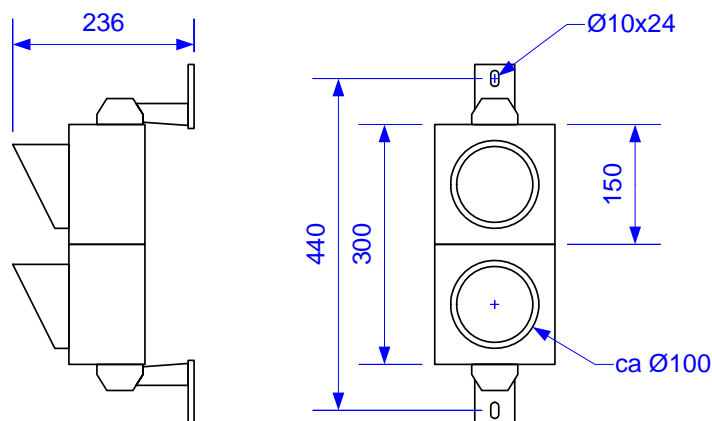

Caractéristiques :

- Feux LED 2 couleurs (rouge-vert)
- Diamètre 100mm
- Carrosserie noire en polycarbonate
- Degré de protection : IP65
- Alimentation : 230 VAC
- Les 37 LEDs puissantes (par couleur) garantissent une luminosité parfaite de jour comme de nuit
- Faible consommation électrique (<4W/couleur)
- Très longue durée de vie donc très peu de frais de maintenance!
- Température d'utilisation : -30°C à 60°C
- Fourni avec 2 pattes de fixation

[mm]