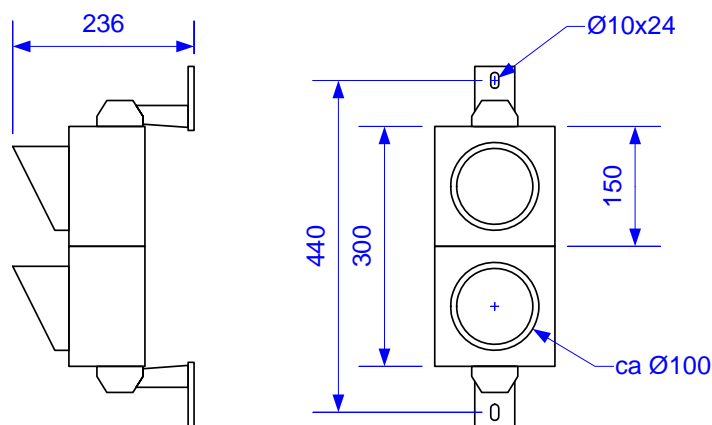

### Karakteristieken :

- LED Signalisatielampen met 2 kleuren (rood-groen)
- Diameter 100mm
- Zwarte behuizing uit polycarbonaat
- IP65
- Voeding: 230 VAC
- De LED's geven zowel overdag als 's nachts een perfecte lichtintensiteit
- Laag stroomverbruik (<4W/kleur)
- Zeer lange levensduur dus weinig onderhoudskosten!
- Werktemperatuur: -30°C tot 60°C
- Met 2 voeten

[ mm ]